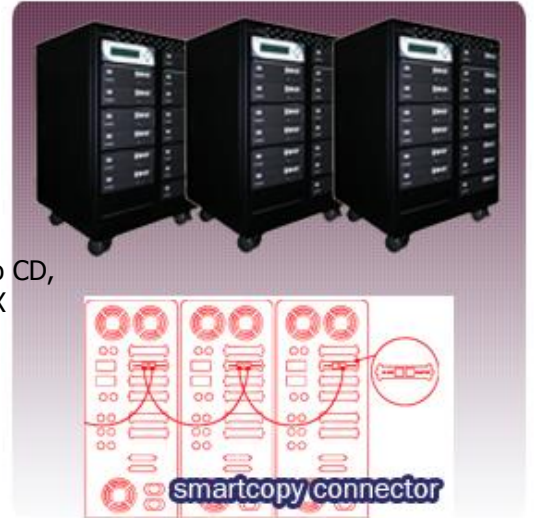

## รายละเอียดสินค้า CD DVD Duplicator ชุด 1 ออก 45 พร้อมใช้งาน

- 1.SmartConnect Controller Duplicator
- 2.CD DVD Writer 24X (buffer2MB.) SuperQuite (เสียงมาก 42dBA.เท่านั้น)  
Power Read & Pure Read (ช่วยให้การอ่าน Track ได้เรียบขึ้นต่อเนื่องมากขึ้น)  
ทนความร้อนได้ดีเยี่ยม สามารถไรท์ต่อเนื่องได้ยาวนาน support 100% กับ newFORMAT  
รองรับ format Disc ในรูปแบบดังต่อไปนี้  
DVD ROM, DVD-R, DVD-RW, DVD+R, DVD+RW, CD-DA, CD ROM, CD-R, CD-RW, Video CD,  
DVD+RW: 8X, DVD-R: 24X, DVD-RW: 6X, DVD+R: 24X, DVD+R DL: 8X, DVD-R DL: 8X  
CD-RW: 32X CD-R: 48X 12cm 25GB BD-R, 12cm 25GB BD-RE, 12cm 50GB BD-R DL,  
12cm 50GB BD-RE DL, 12cm 4.7GB DVD-R/RW 12cm 4.7GB DVD+R/RW,  
12cm 8.5GB DVD+R DL 12cm 8.5GB DVD-R DL, 12cm 80min 700MB CD-R,  
12cm 74min 650MB CD-RW, 8cm 1.47GB mini DVD-R, 8cm 24min  
210MB mini CD-R, 8cm 50MB Business Card CD-R

### มี 2 คำสั่งการใช้งาน

- 1.On The Fly – จะทำการ อ่านแผ่นต้นฉบับแล้ว เขียนแผ่นปลายทางทันที,อ่านไปเขียนไป
- 2.Load Partition – อ่านแผ่นต้นฉบับเก็บลงสู่ฮาร์ดิสต์ตรงข้อที่เรากำหนด  
แล้วจึงเลือกขื่อนั้นกับมาเขียน (จำเป็นต้องมี Harddisk\*\*)

### \*\*\*Feature/คุณสมบัติที่โดดเด่น [รุ่น 1ออก 45]\*\*\*

- 1.เครื่องก๊อปปี้แผ่นแบบ Stand Alone (ไม่ต้องต่อกับคอม)
- 2.ก๊อปปี้ได้สูงสุดครั้งละ 45 แผ่น
- 3.รองรับการต่อ Harddisk ได้ถึง 2 TB
- 4.ก๊อปปี้ได้ทั้งแผ่นแบบ DVD5,9 และ CD
- 5.มีการจัดการขนาด Partition แบบ Dynamic Size image ตามขนาดของต้นฉบับโดยอัตโนมัติ
- 6.ทดสอบก๊อปปี้ DVDขนาด4GB ใช้เวลาเพียง 8-9 นาทีต่อรอบที่ความเร็ว8X
- 7.Case + Power Supply สำหรับเครื่อง Duplicator โดยเฉพาะ
- 8.มาพร้อมฟังก์ชัน Smartcopy Connector ให้คุณเชื่อมต่อ Duplicator ได้หลายเครื่องพร้อมทำสำเนาได้ไม่จำกัดจำนวน

### \*\*\*ตัวเครื่อง (Dup.รุ่น 1ออก45) ประกอบด้วย

- 1.CD DVD Controller Smartcopy 15 Target 3 ชั้น
- 2.Duplicator Case & Power Supply (18Bays) 3 ชั้น
- 3.CD DVD Writer x 46 ตัว
- 4.Harddisk 250 GB x 3 ชั้น