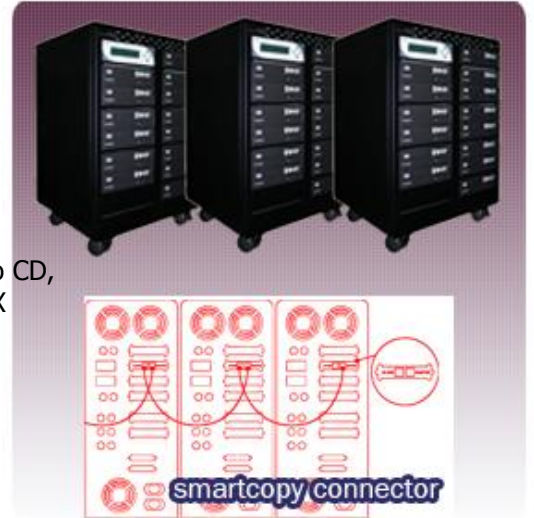

## รายละเอียดสินค้า CD DVD Duplicator ชุด 1 ออก 45 พร้อมใช้งาน

- 1.SmartConnect Controller Duplicator
- 2.CD DVD Writer 24X (buffer2MB.) SuperQuite (เงียบมาก 42dBA.เท่านั้น)  
Power Read & Pure Read (ช่วยให้การอ่าน Track ได้เรียบขึ้นต่อเนื่องมากขึ้น)  
ทนความร้อนได้ดีเยี่ยม สามารถไรท์ต่อเนื่องได้ยาวนาน support 100% กับ newFORMAT  
รองรับ format Disc ในรูปแบบดังต่อไปนี้  
DVD ROM, DVD-R, DVD-RW, DVD+R, DVD+RW, CD-DA, CD ROM, CD-R, CD-RW,Video CD,  
DVD+RW: 8X, DVD-R: 24X, DVD-RW: 6X, DVD+R: 24X, DVD+R DL: 8X, DVD-R DL: 8X  
CD-RW: 32X CD-R: 48X 12cm 25GB BD-R, 12cm 25GB BD-RE, 12cm 50GB BD-R DL,  
12cm 50GB BD-RE DL,12cm 4.7GB DVD-R/RW 12cm 4.7GB DVD+R/RW,  
12cm 8.5GB DVD+R DL 12cm 8.5GB DVD-R DL, 12cm 80min 700MB CD-R,  
12cm 74min 650MB CD-RW, 8cm 1.47GB mini DVD-R, 8cm 24min  
210MB mini CD-R, 8cm 50MB Business Card CD-R

## มี 2 คำสั่งการใช้งาน

- 1.On The Fly – จะทำการ อ่านแผ่นต้นฉบับแล้ว เขียนแผ่นปลายทางทันที,อ่านไปเขียนไป
- 2.Load Partition – อ่านแผ่นต้นฉบับเก็บลงสู่ฮาร์ดิสต์ตรงข้อที่เรากำหนด  
แล้วจึงเลือกขื่อนั้นกับมาเขียน (จำเป็นต้องมี Harddisk\*\*)

## \*\*\*Feature/คุณสมบัติที่โดดเด่น [รุ่น 1ออก 45]\*\*\*

- 1.เครื่องก๊อปปี้แผ่นแบบ Stand Alone (ไม่ต้องต่อกับคอม)
- 2.ก๊อปปี้ได้สูงสุดครั้งละ 45 แผ่น
- 3.รองรับการต่อ Harddisk ได้ถึง 2 TB
- 4.ก๊อปปี้ได้ทั้งแผ่นแบบ DVD5,9 และ CD
- 5.มีการจัดการขนาด Partition แบบ Dynamic Size image ตามขนาดของต้นฉบับโดยอัตโนมัติ
- 6.ทดสอบก๊อปปี้ DVDขนาด4GB ใช้เวลาเพียง 8-9 นาทีต่อรอบที่ความเร็ว8X
- 7.Case + Power Supply สำหรับเครื่อง Duplicator โดยเฉพาะ
- 8.มาพร้อมฟิ่งชั่น Smartcopy Connector ให้คุณเชื่อมต่อ Duplicator ได้หลายเครื่องพร้อมทำสำเนาได้ไม่จำกัดจำนวน

## \*\*\*ตัวเครื่อง (Dup.รุ่น 1ออก45) ประกอบด้วย

- 1.CD DVD Controller Smartcopy 15 Target 3 ชั้น
- 2.Duplicator Case & Power Supply (18Bays) 3 ชั้น
- 3.CD DVD Writer x 46 ตัว
- 4.Harddisk 250 GB x 3 ชั้น